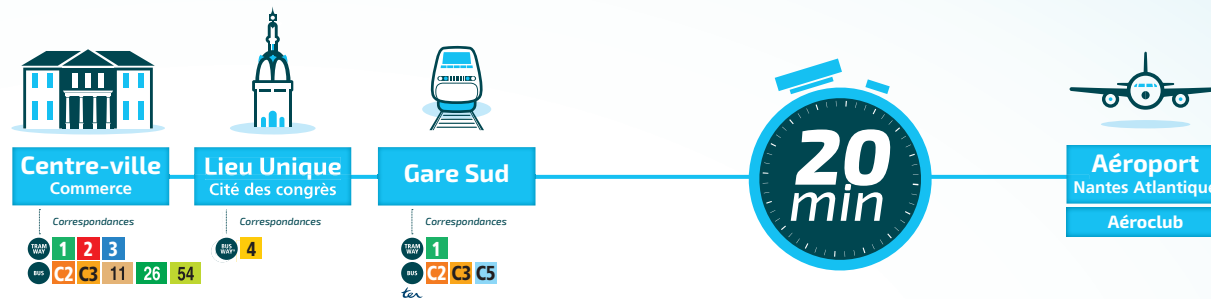

Horaires valables du 27 AOÛT 2018 au 25 AOÛT 2019

Navette AÉROPORT

Liaison directe entre l'aéroport Nantes-Atlantique, la gare de Nantes et le centre-ville.

Toutes les 20 minutes du lundi au samedi de 5h30 à 23h

7/7

7 jours sur 7 (sauf le 1^{er} mai)

* Tarif au 1^{er} juillet 2018 susceptible d'être modifié au 1^{er} juillet 2019.

Toutes les 30 minutes le dimanche et jour férié de 6h15 à 23h15

Navette AÉROPORT

Une liaison DIRECTE & RAPIDE entre le CENTRE-VILLE et L'AÉROPORT en 20 minutes minimum

Centre-ville ► Gare ► Aéroport

LUNDI AU SAMEDI From monday to saturday

Centre-ville Commerce	Lieu Unique Cité des congrès	Gare Sud	Aéroport Nantes Atlantique
5.30	5.33	5.36	5.52
5.50	5.53	5.56	6.12

PUIS TOUTES LES 20 MIN Then every 20 min